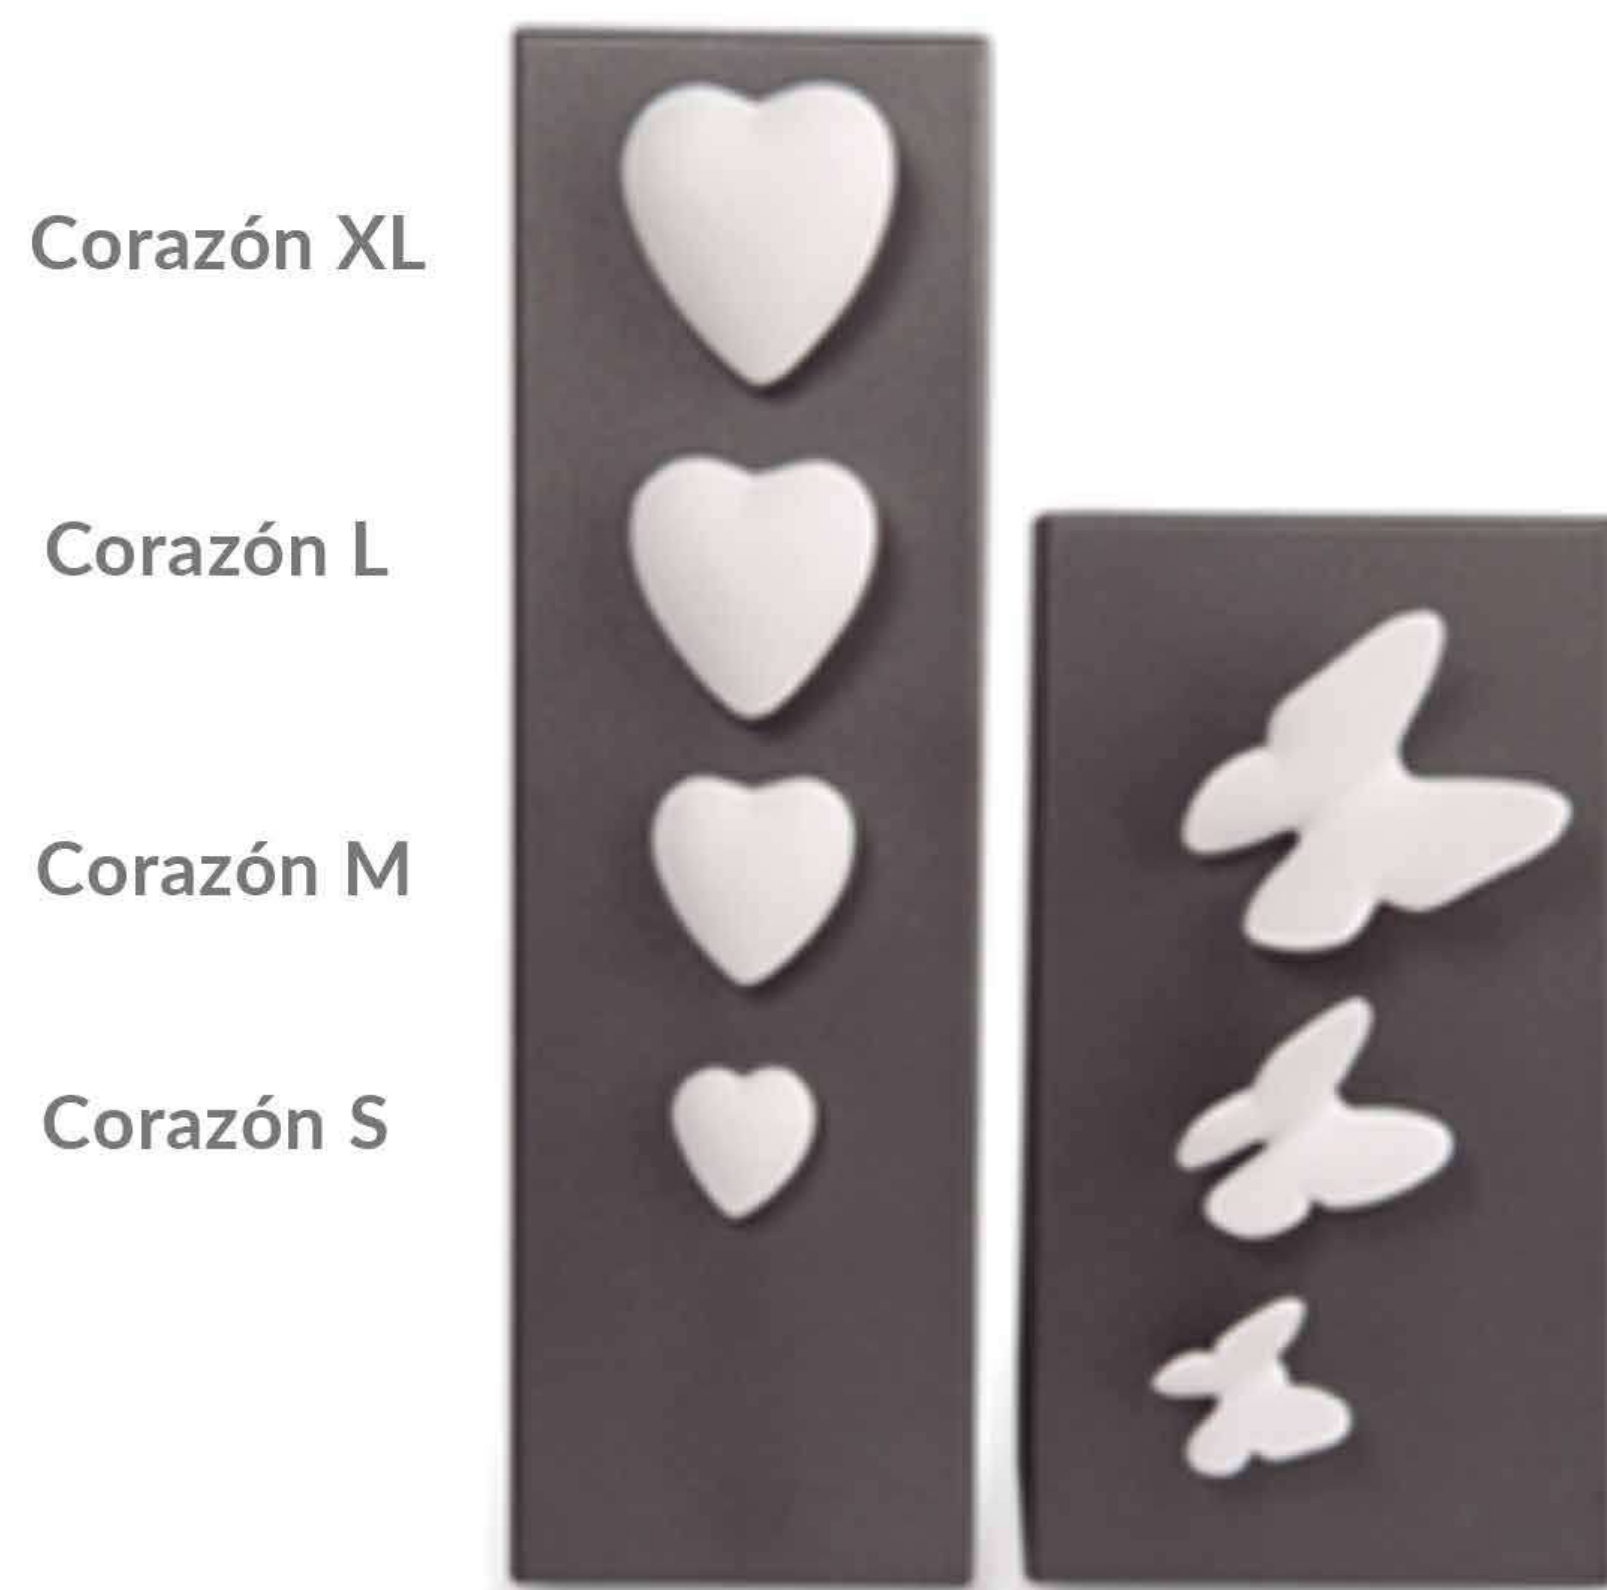

URNAS

“Un adiós ahora, un para siempre en mi corazón.”

Despedida de Cenizas

Urna Transporte Básica

Colección Personalizable

Mariposa XL

Corazón XL

Corazón L

Corazón con muestra biológica de cabello o ceniza en acabado resina.

MEDALLA Y CADENA DE PLATA

Cara delantera: Grabado de la imagen del ser querido.
Cara trasera: Corazón con muestra biológica y texto grabado.