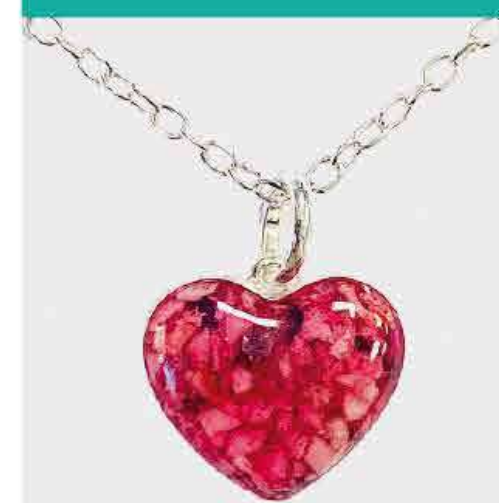

Corazón con muestra biológica de cabello o ceniza en acabado resina.

MEDALLA Y CADENA DE PLATA

Cara delantera: Grabado de la imagen del ser querido.
Cara trasera: Corazón con muestra biológica y texto grabado.

Todos los colgantes, incluidos medallas y joyas biológicas, utilizan el mismo modelo de cadena de 45 cm de longitud.

JOYAS CON ACABADO VISTO EN RESINA

COLGANTE
CORAZÓN

COLGANTE
CIRCULAR

COLGANTE
ROMBO

COLGANTE
CUADRADO