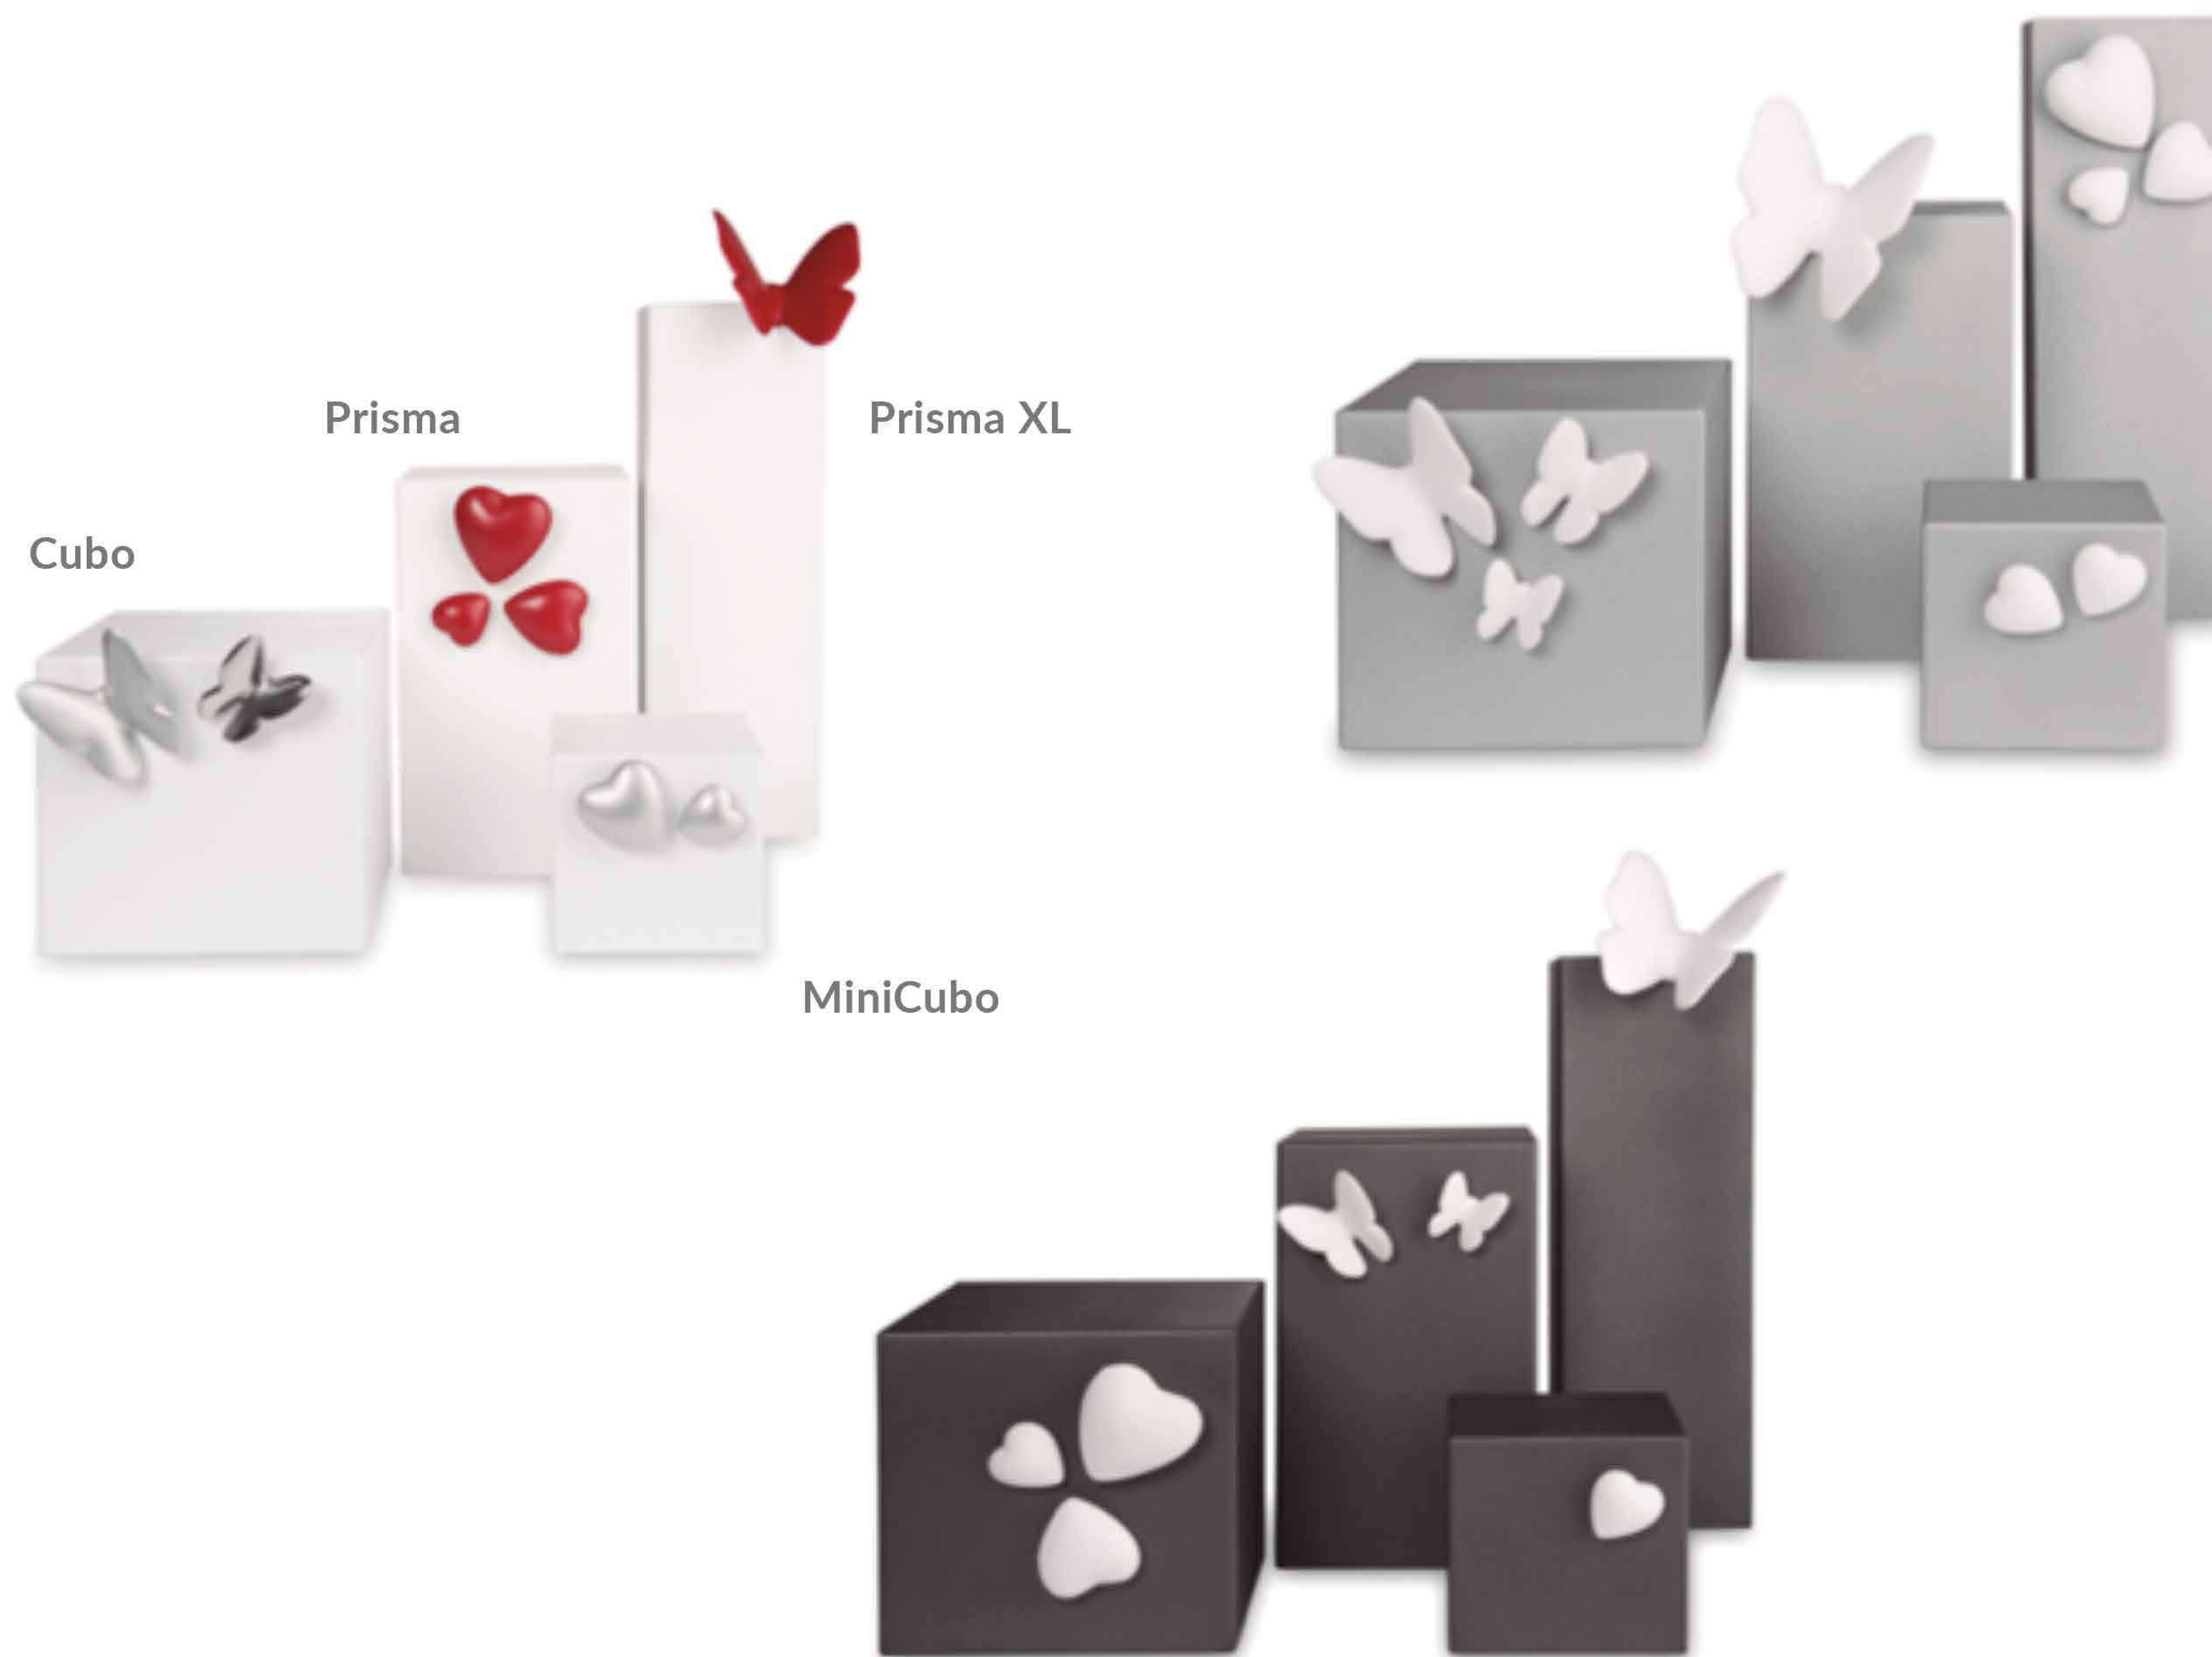

URNAS

“Un adiós ahora, un para siempre en mi corazón.”

Despedida de Cenizas

Urna Transporte Básica

Colección Personalizable

Mariposa XL

Corazón XL

Corazón L

MEDALLAS PARA EL RECUERDO

ACERO

MEDALLAS Y CADENA DE ACERO
Acabado en plata, dorado y rosa.

PLATA

Grabadas
a dos caras.

MEDALLA Y CADENA
de plata.

MEDALLA Y CADENA
bañada en oro.

Grabado de fotografía del ser querido en la cara delantera y texto en la cara posterior con un máximo de 40 caracteres.

Corazón con muestra biológica de cabello o ceniza en acabado resina.

MEDALLA Y CADENA DE PLATA

Cara delantera: Grabado de la imagen del ser querido.
Cara trasera: Corazón con muestra biológica y texto grabado.